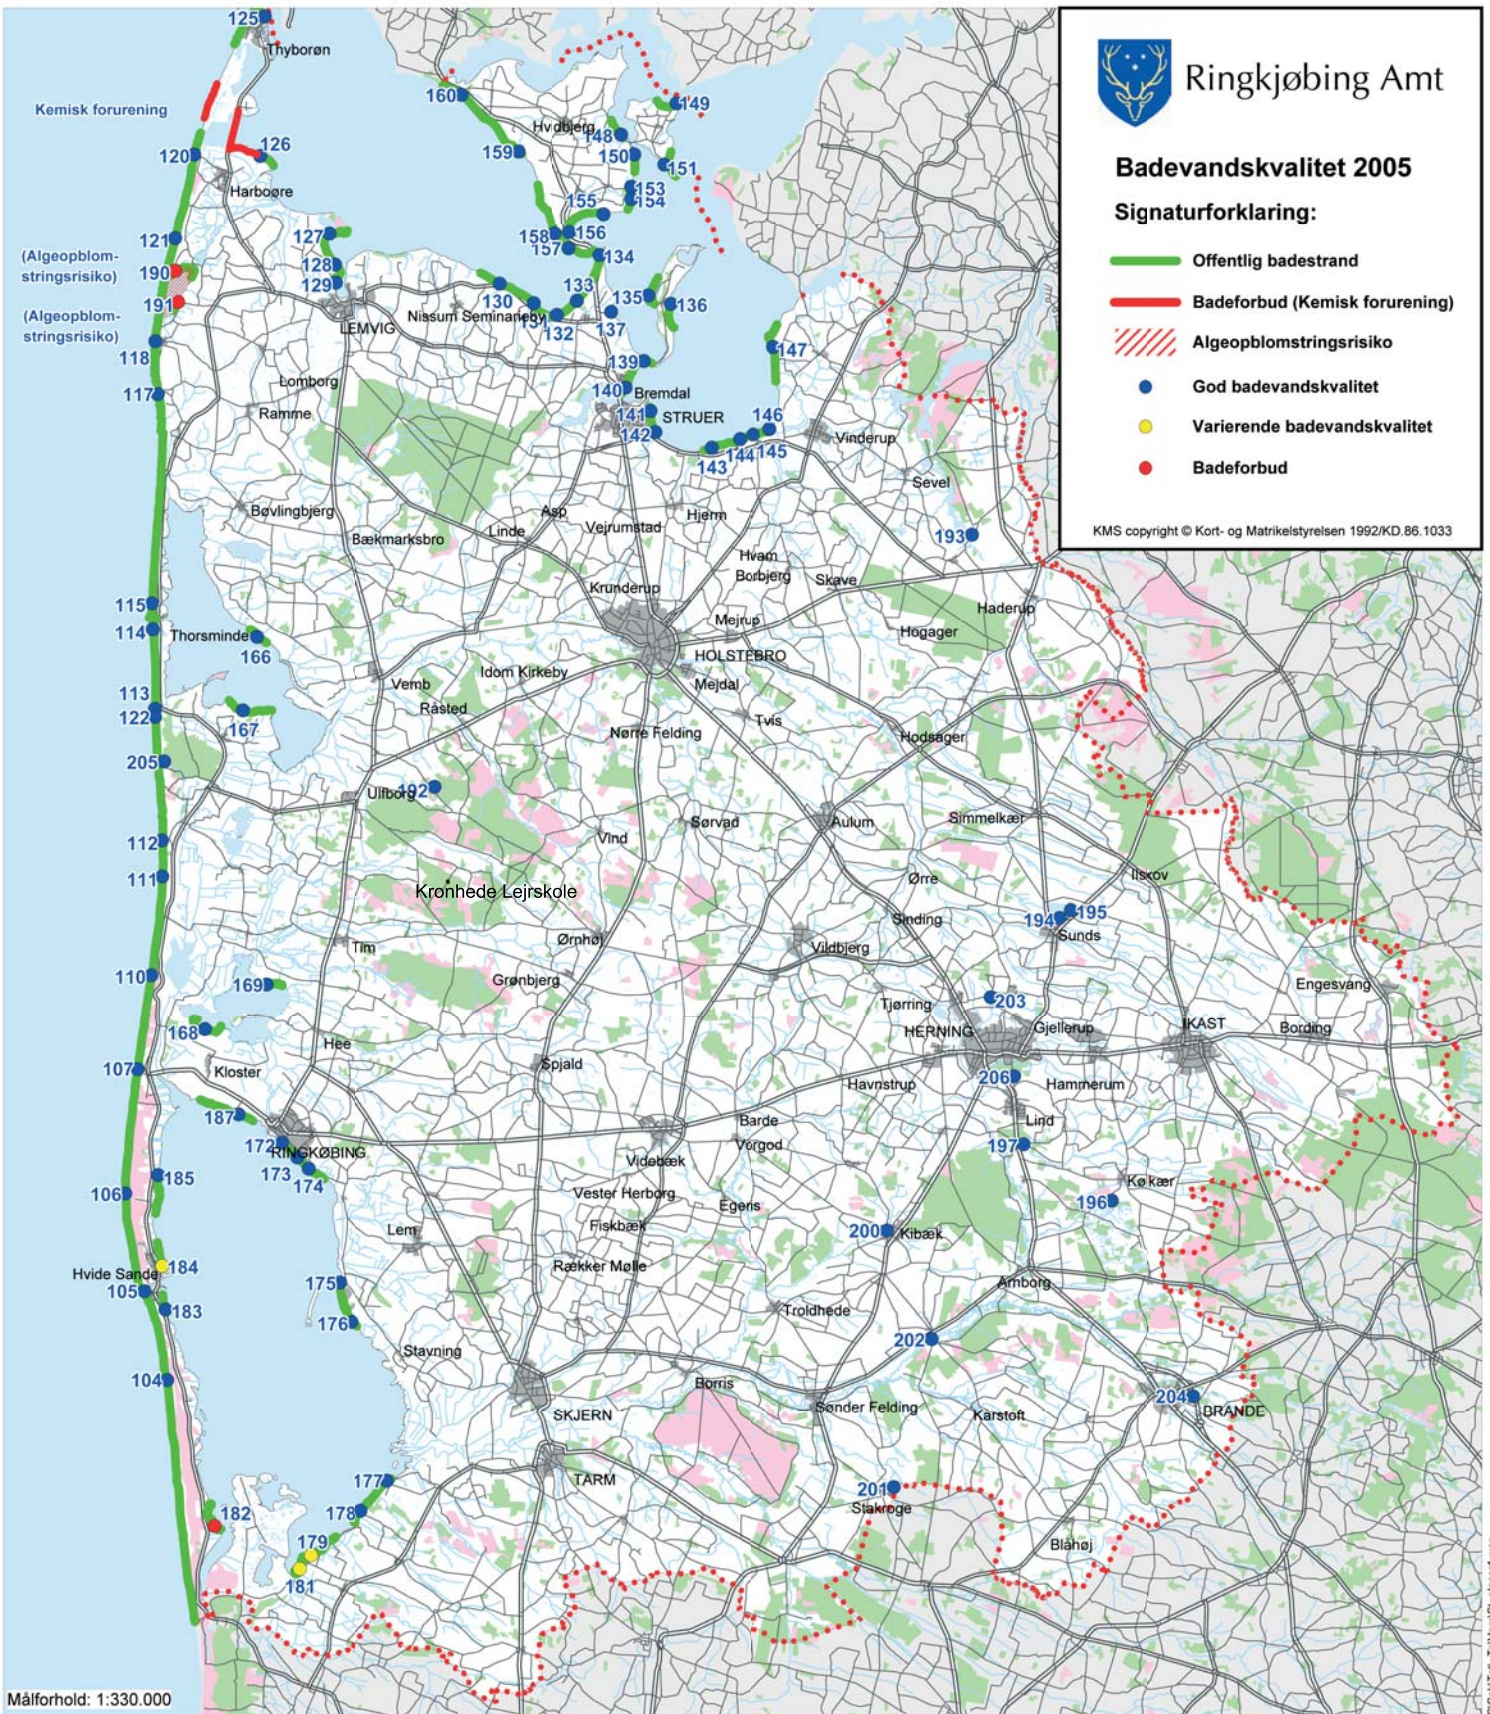

Badevandskvalitet 2005

Signaturforklaring:

- Offentlig badestrand
- Badeforbud (Kemisk forurening)
- / / / / / Algeopblomstringsrisiko
- God badevandskvalitet
- Varierende badevandskvalitet
- Badeforbud

KMS copyright © Kort- og Matrikelstyrelsen 1992/KD.86.1033

Målförhold: 1:330.000

St	STEDNAVN
104	Vesterhavet, Årgab
105	Vesterhavet, Hv. Sande S
106	Vesterhavet v/Lyngs fyr
107	Vesterhavet v/Søndervig
110	Vesterhavet v/Sidselsbj.
111	Vesterhavet v/Odbjerg s.
112	Vesterhavet v/Vedersø K
113	Vesterhavet v/Bjergshuse
114	Vesterhavet S/Thorsminde
115	Vesterhavet N/Torsminde
117	Vesterhavet v/Trans fe.
118	Vesterhavet v/Ferring
120	Vesterhavet v/Langerh.
121	Vesterhavet v/Vejlby
122	Vesterhavet Spidsbjerg
125	Thyborøn, hælde 63
126	Harrimme Havn, Staush.

St	STEDNAVN
127	Gjellerodde
128	Vinkelhage, bro v C.
129	Bro v/roklub
130	Nissum Bredning
131	Remmerstrand
132	Toftum Bjerge v/Jeppes L.
133	Toftum Bjerge Motel
134	Oddesund vest
135	Venø vest
136	Venø øst
137	Bredalsgårde
139	Kleppen
140	Bremdal strand
141	Struer Skolehjem
142	Gimsing strand
143	Livbjerggård strand
144	Fjordvang strand

St	STEDNAVN
145	Handbjerg strand
146	Handbjerg ny strand
147	Ejsingholm badestrand
148	Tamboh.v/Egebjerg C
149	Bøløe Odde
150	Tambohuse v/anlægsbro
151	Jegindø Tap
153	Søndbjerg strand N
154	Søndbjerg strand S
155	Serup strand
156	Vigen v/Oddesund havn
157	Sunddraget Oddes. N.
158	Nissum Bredn. S/Odbysø
159	Kallerup Kær
160	Lyngs drag
166	Nissum Fj.v/Nørby gård
167	Nissum Fj. v/Nørh.bådepl.